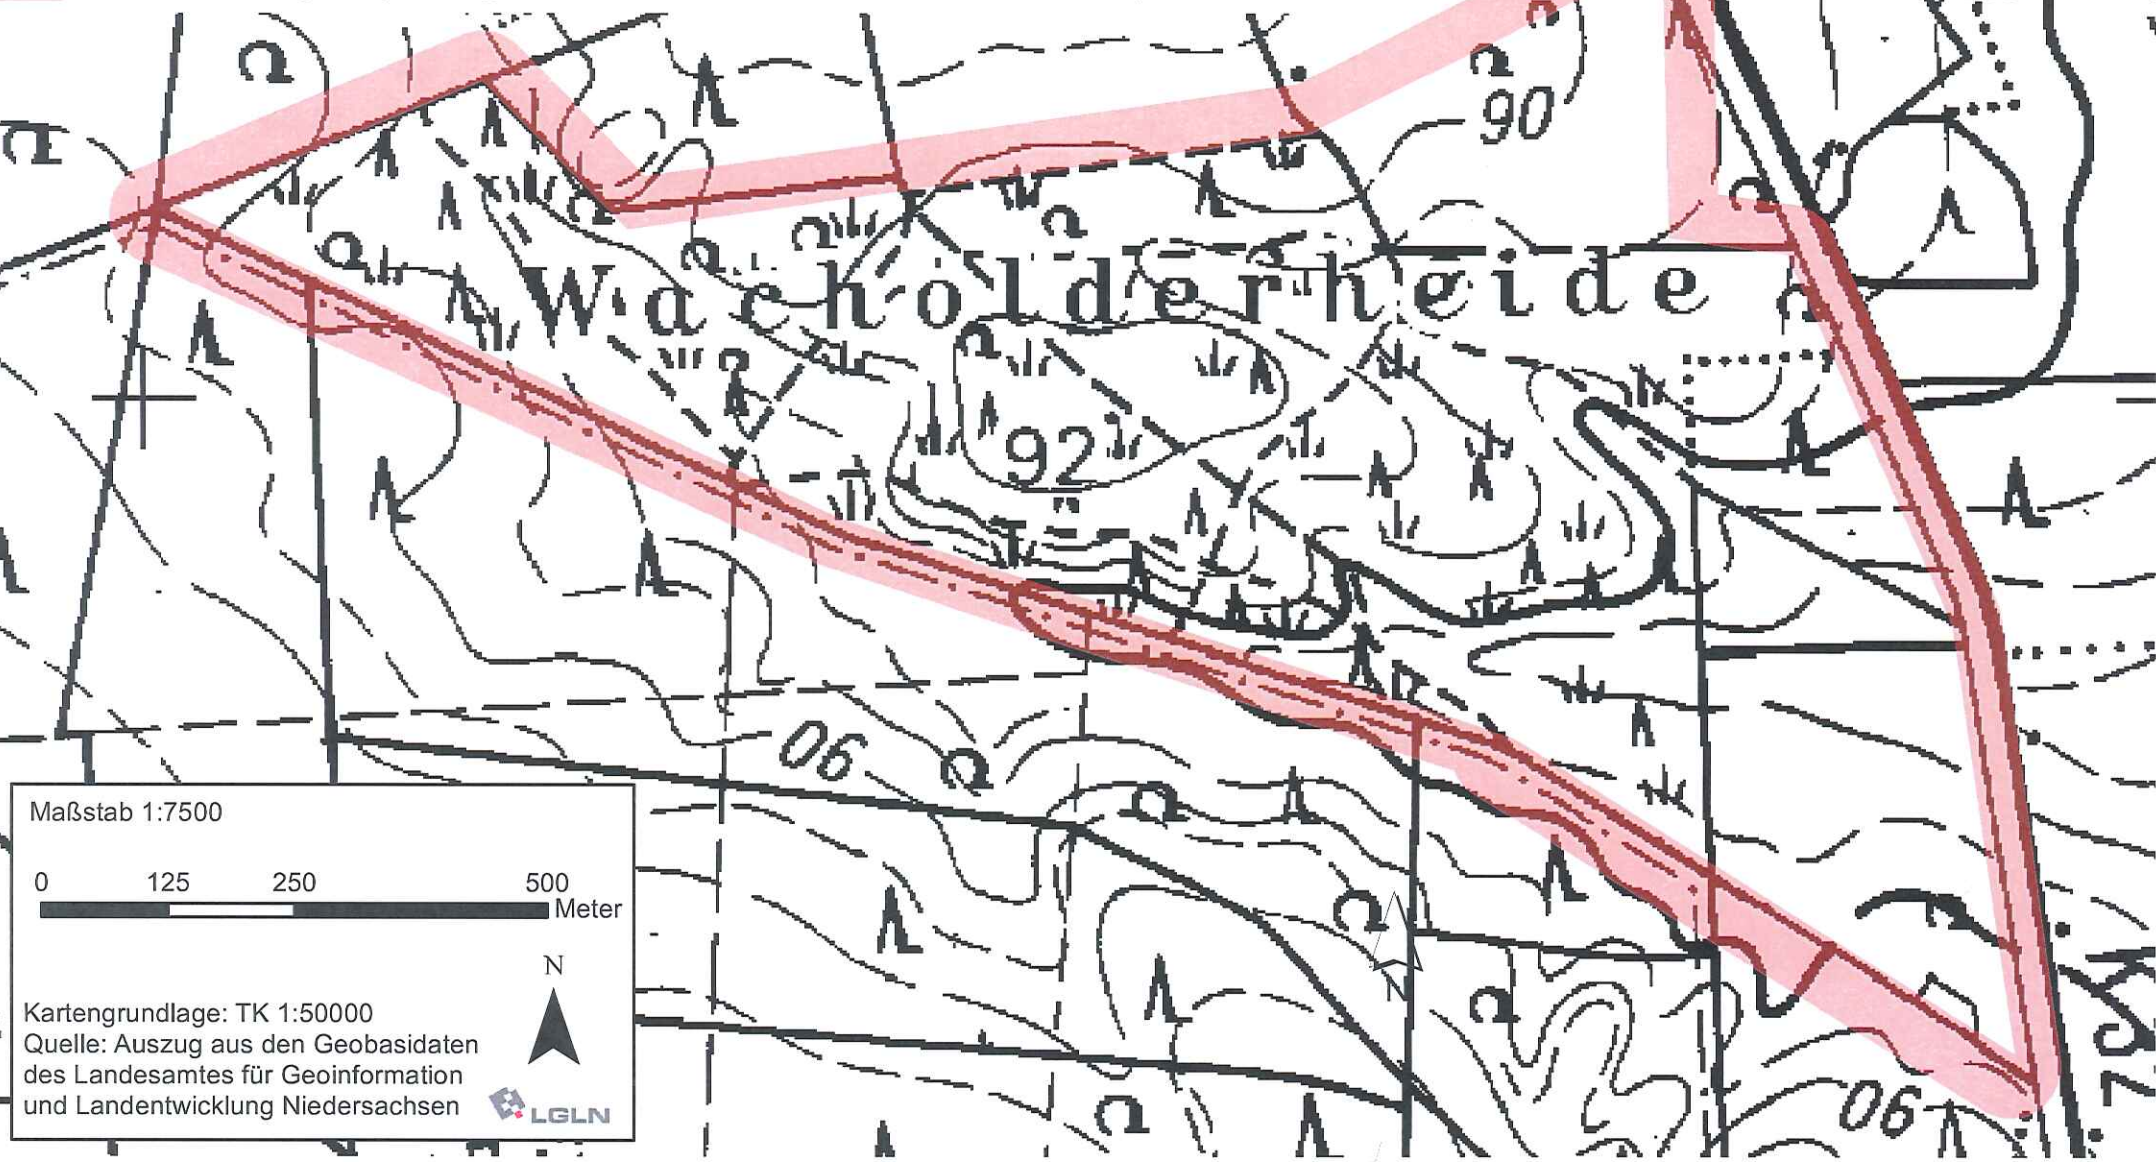

Landkreis Uelzen
Landschaftsschutzgebiet
"Ellerndorfer Wacholderheide"
Karte zur Verordnung vom 14.10.2014

Dr. Blume
Landrat

Lage im
Kreisgebiet

Landschaftsschutzgebiet (Grenze gekennzeichnet durch die Innenseite des roten Bandes)

Maßstab 1:7500

N

Kartengrundlage: TK 1:50000
Quelle: Auszug aus den Geobasidaten
des Landesamtes für Geoinformation
und Landentwicklung Niedersachsen