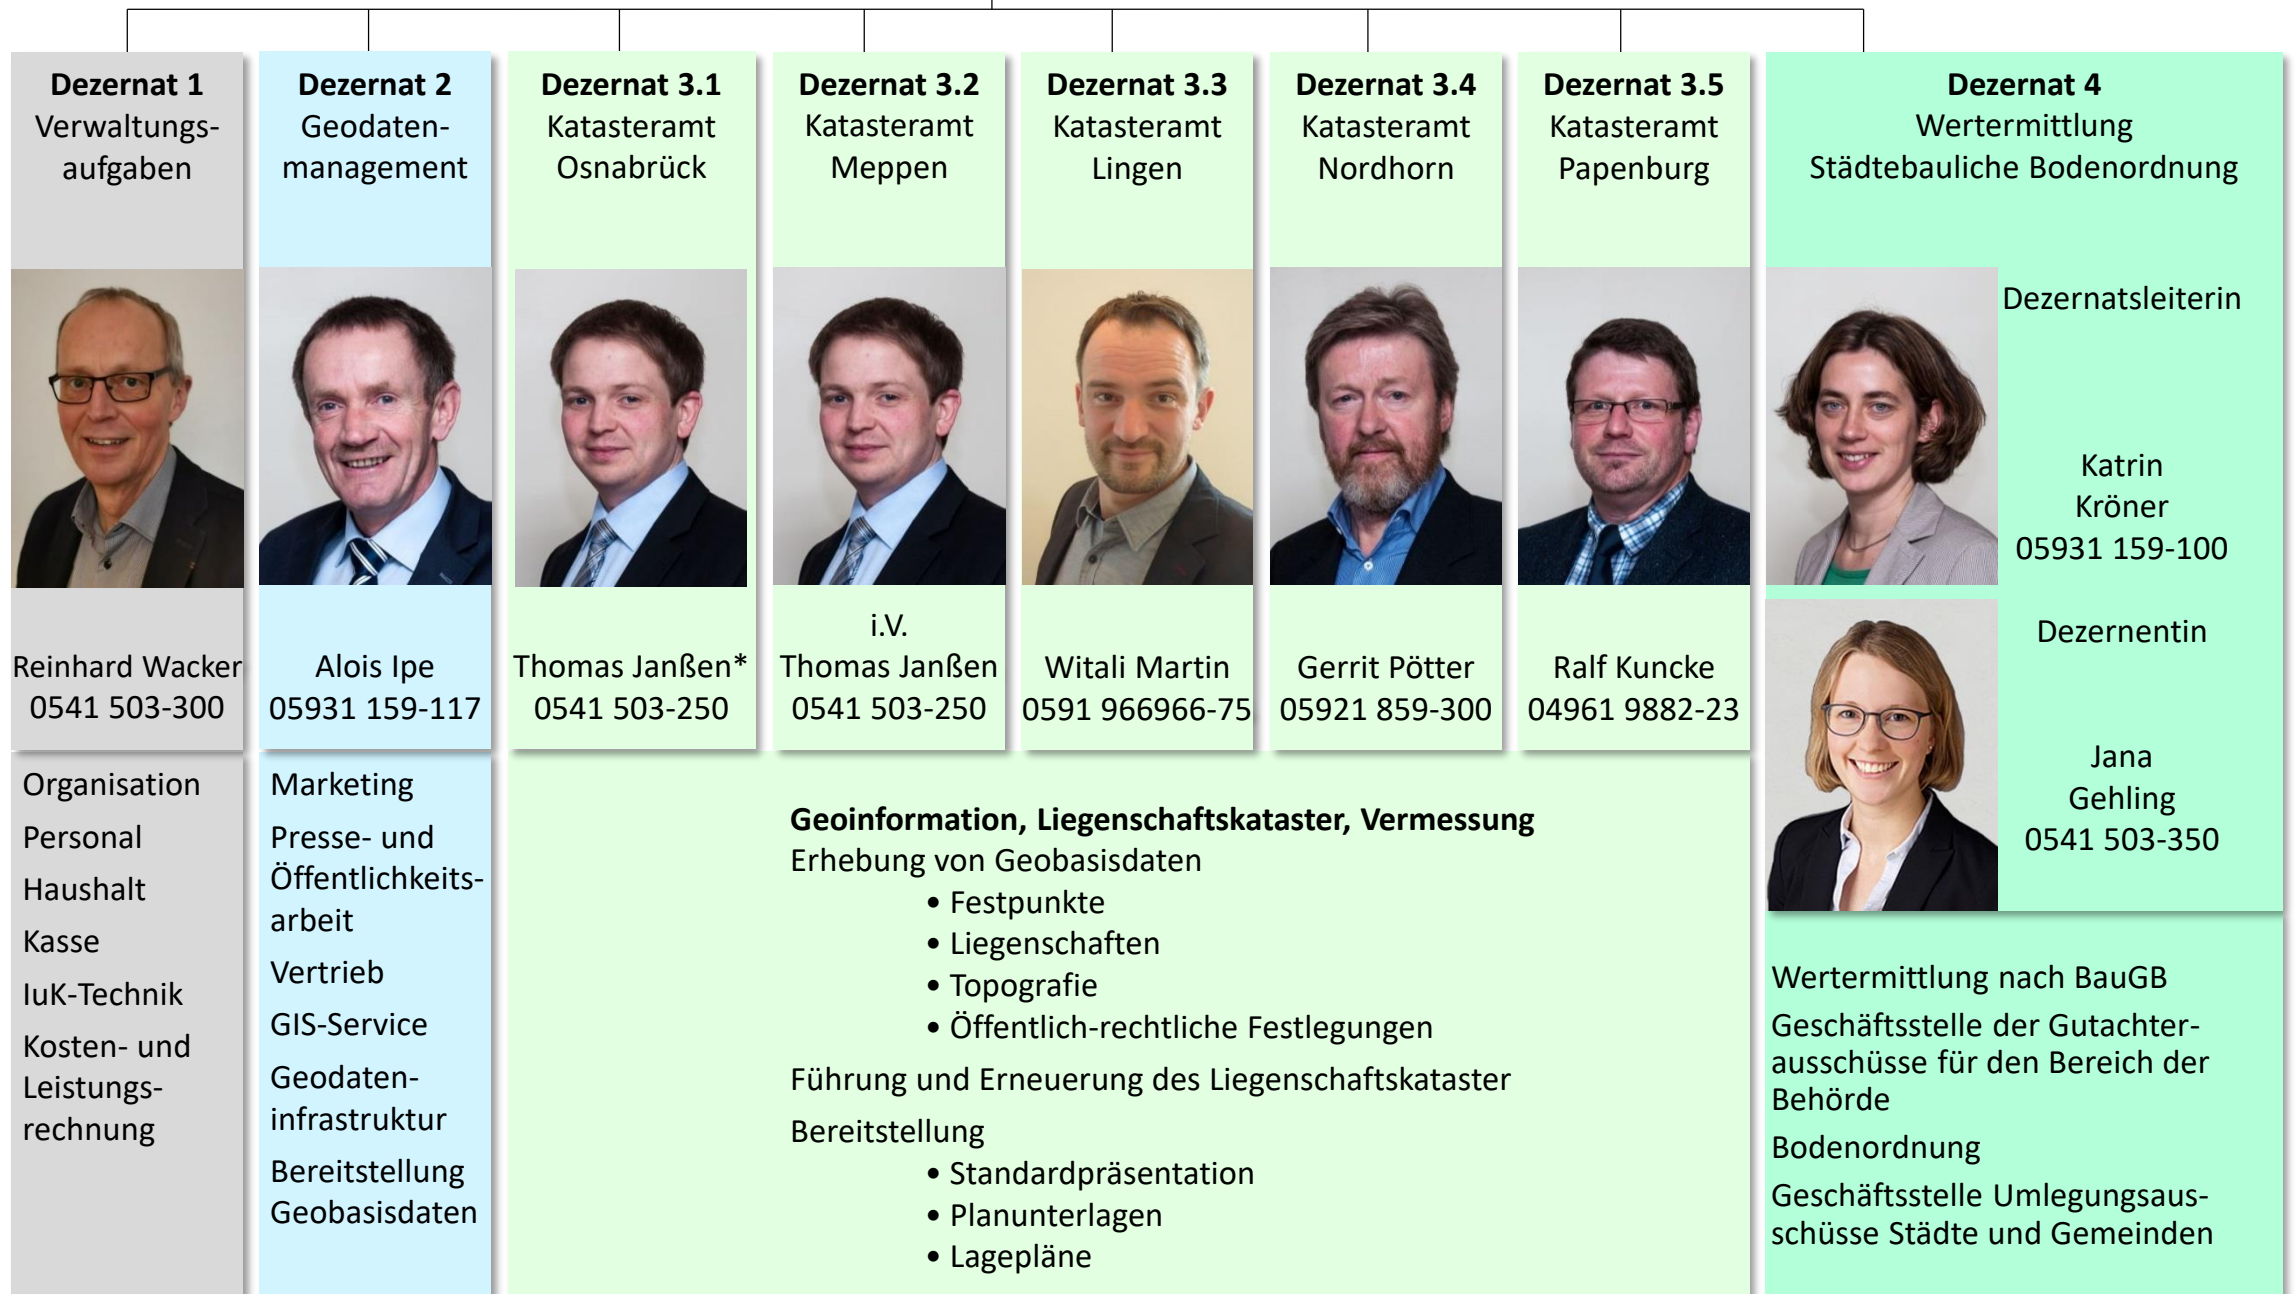

Leitung

Doreen Eckert
0541 503-200

Organisations- und Aufgabenübersicht

Anschrift:

Landesamt für Geoinformation und Landesvermessung
Niedersachsen
Regionaldirektion Osnabrück-Meppen
Mercatorstraße 4 u. 6, 49080 Osnabrück
Telefon: 0541/503 - 100
Fax: 0541/503 - 101
E-Mail: postfach-os-mep@lgl.niedersachsen.de

* Koordinierende Dezernatsleitung