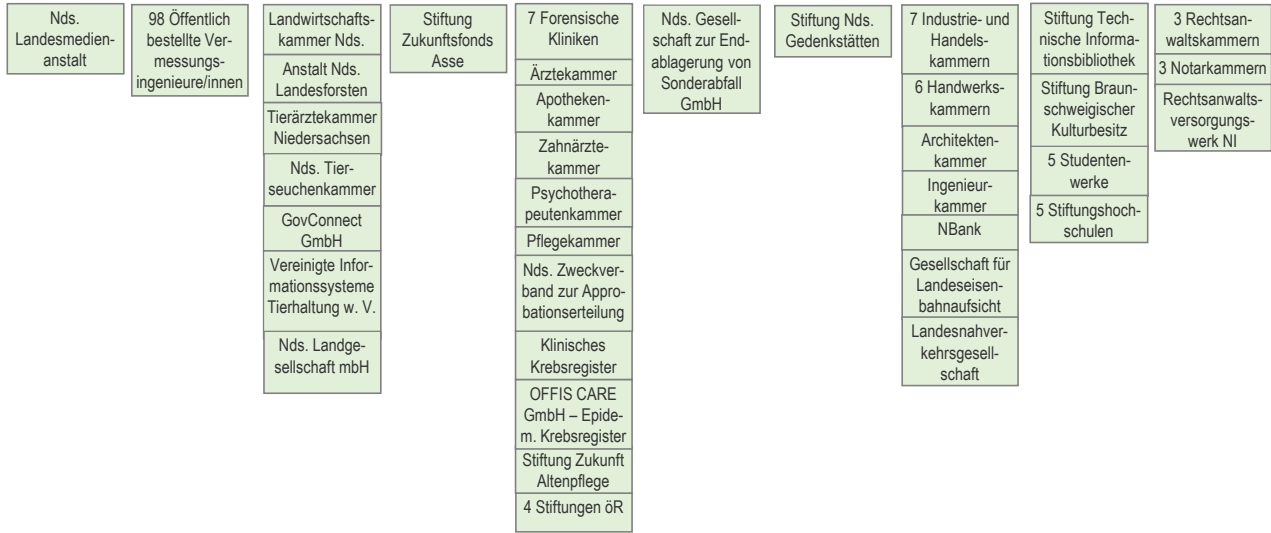

Aufbau der niedersächsischen Landesverwaltung (vereinfachte Darstellung)

Stand 04/2019

Mittelbare Landesverwaltung

Kommunen (Region Hannover, 36 Landkreise, 8 kreisfreie Städte, 7 große selbstständige Städte ...)