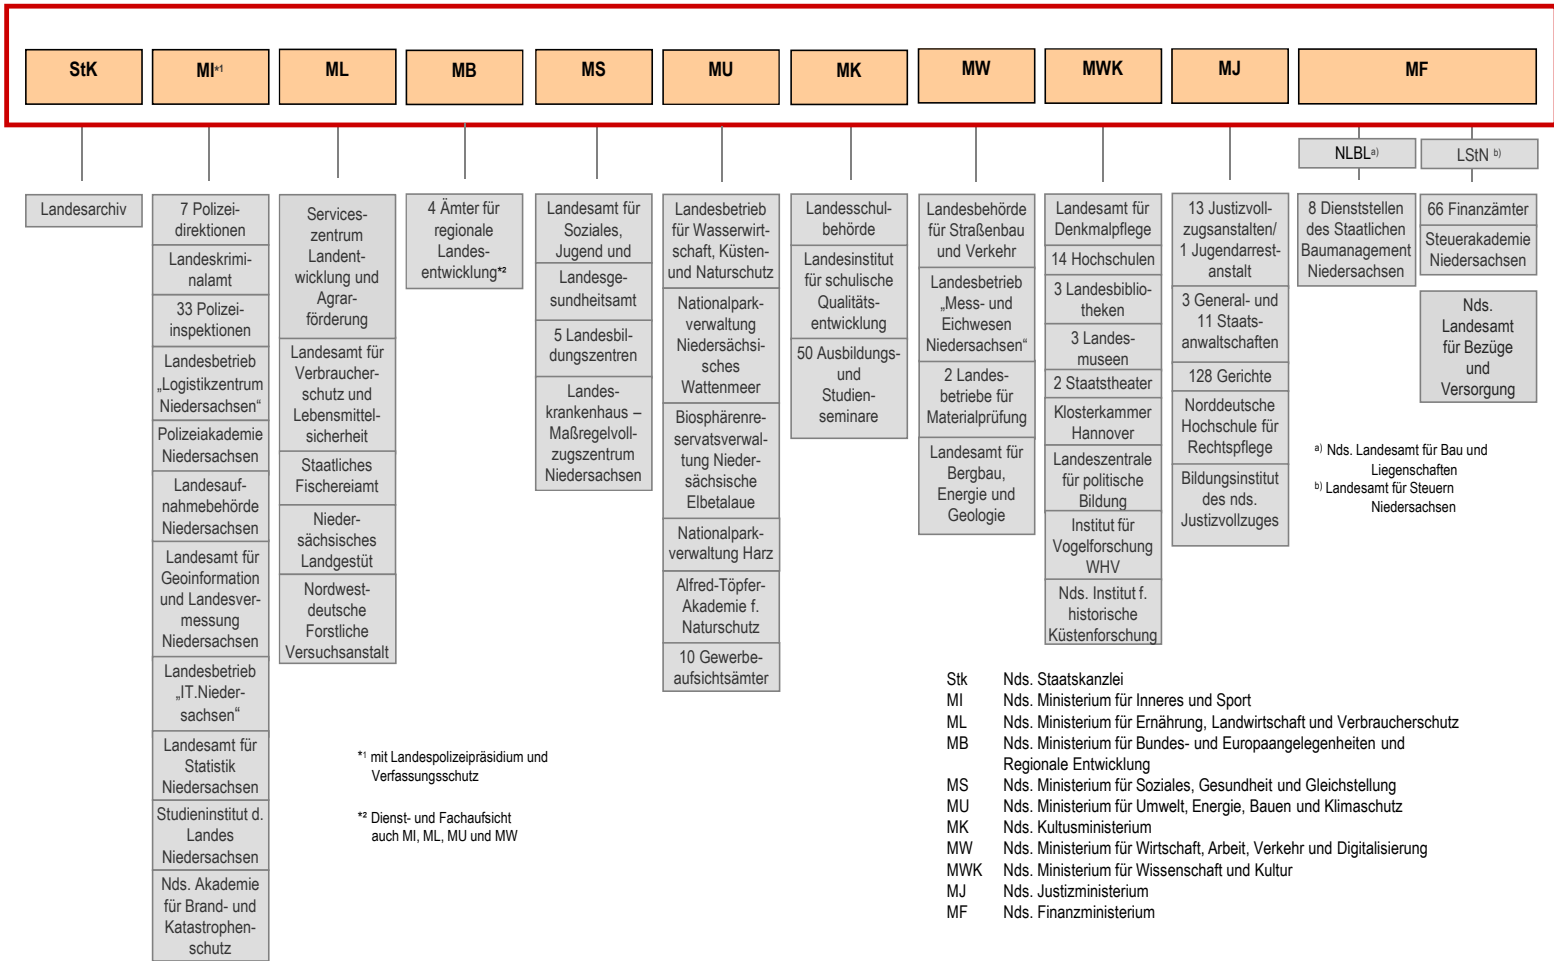

Aufbau der niedersächsischen Landesverwaltung (vereinfachte Darstellung)

Stand 04/2019

Mittelbare Landesverwaltung

Kommunen (Region Hannover, 36 Landkreise, 8 kreisfreie Städte, 7 große selbstständige Städte ...)