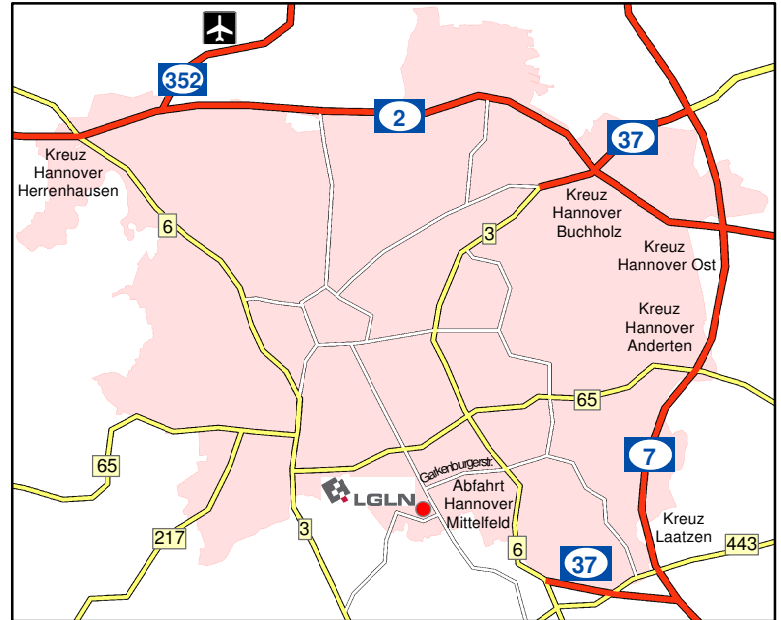

Dorfstraße 19
30519 Hannover

Bürgerservice:

Telefon: 0511 30245-502 und -503

E-Mail: kbd-postfach@lgl.niedersachsen.de

Anfahrt mit dem PKW:

Die Autobahn A7 am Kreuz Laatzten auf die A37 verlassen. Von der A37 wechseln Sie auf die B6 / Messeschnellweg und nehmen die Abfahrt Hannover-Mittelfeld. Der Garkenburgerstraße bis zum Ende folgen und an der Kreuzung links in die Hildesheimer Straße abbiegen. Nach ca. 1 km rechts in die Wilkenburger Straße abiegen. Das Katasteramt und der KBD befinden sich nach etwa 100 m auf der rechten Seite.

Anfahrt mit Bus und Bahn:

Mit öffentlichen Verkehrsmitteln erreichen Sie uns ab Hannover Hauptbahnhof mit den Stadtbahnlinien

1 Laatzten/ Sarstedt

2 Rethen

Ausstieg an der Haltestelle

Am Brabrinke