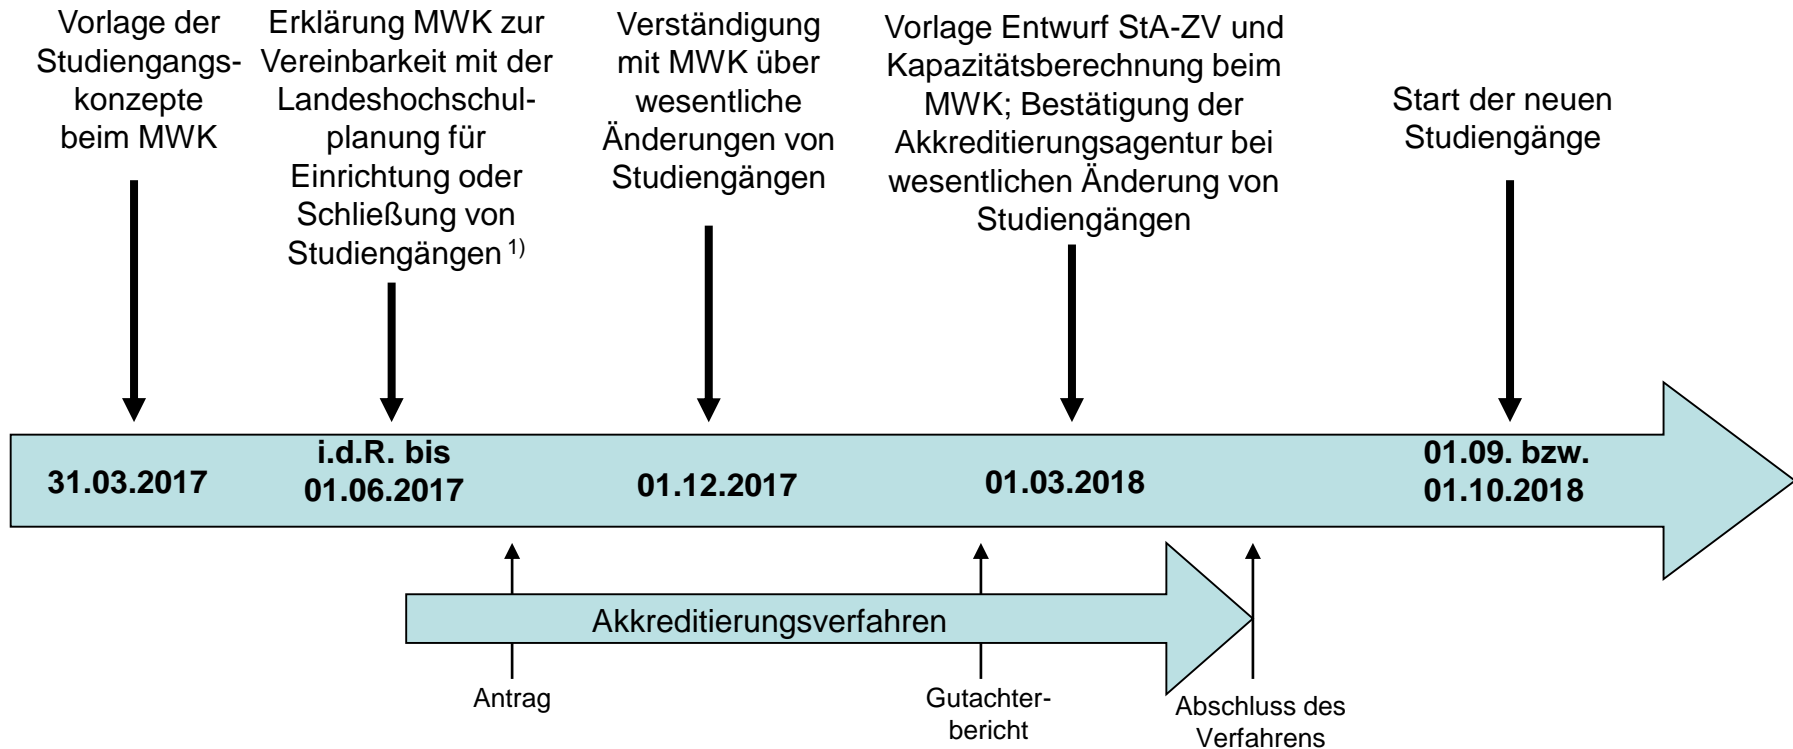

Prozess zur Einrichtung neuer Studiengänge

(hier: zum Studienjahr 2018/19)

¹⁾ Der jeweils aktuelle Prüfpfad zur Vereinbarkeit mit der Landeshochschulplanung befindet sich auf der Homepage des MWK im Abschnitt Hochschulen / Studium / Bologna-Prozess in Niedersachsen.